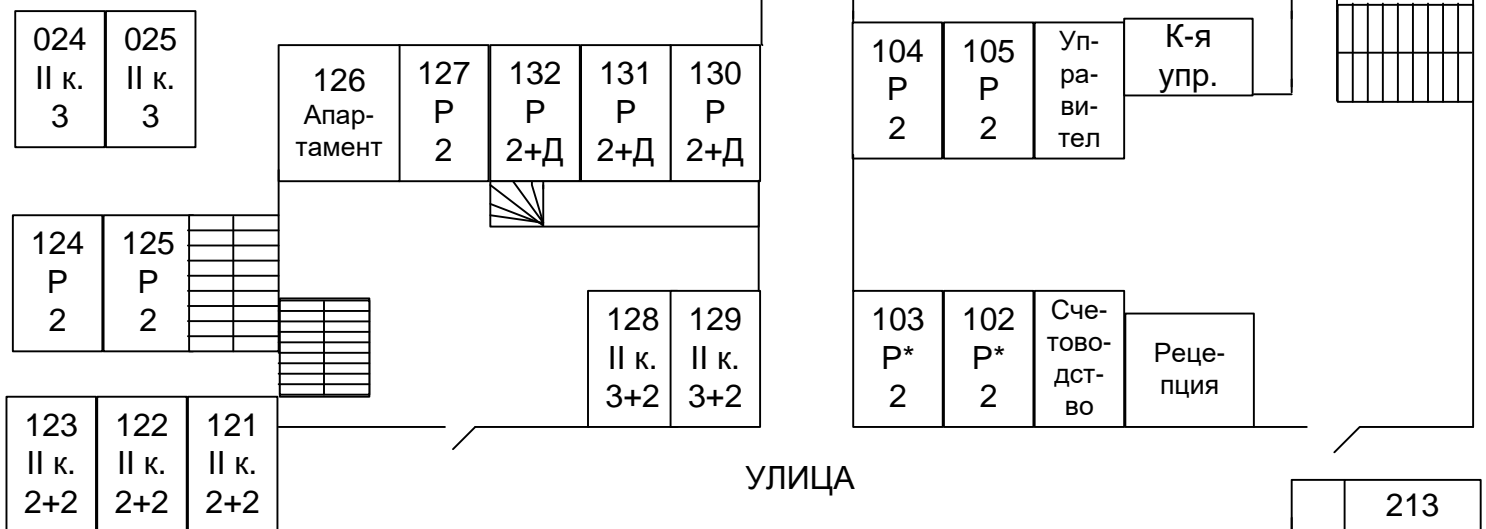

# УСОБ - СОЗОПОЛ

МОРЕ

- P – реновирани стаи с изглед към морето и базата на „УниКредит Булбанк“
- P\* – реновирани стаи с изглед към улицата
- II к. – неремонтирани стаи с изглед към улицата

## I - ЕТАЖ

## II - ЕТАЖ

## III - ЕТАЖ