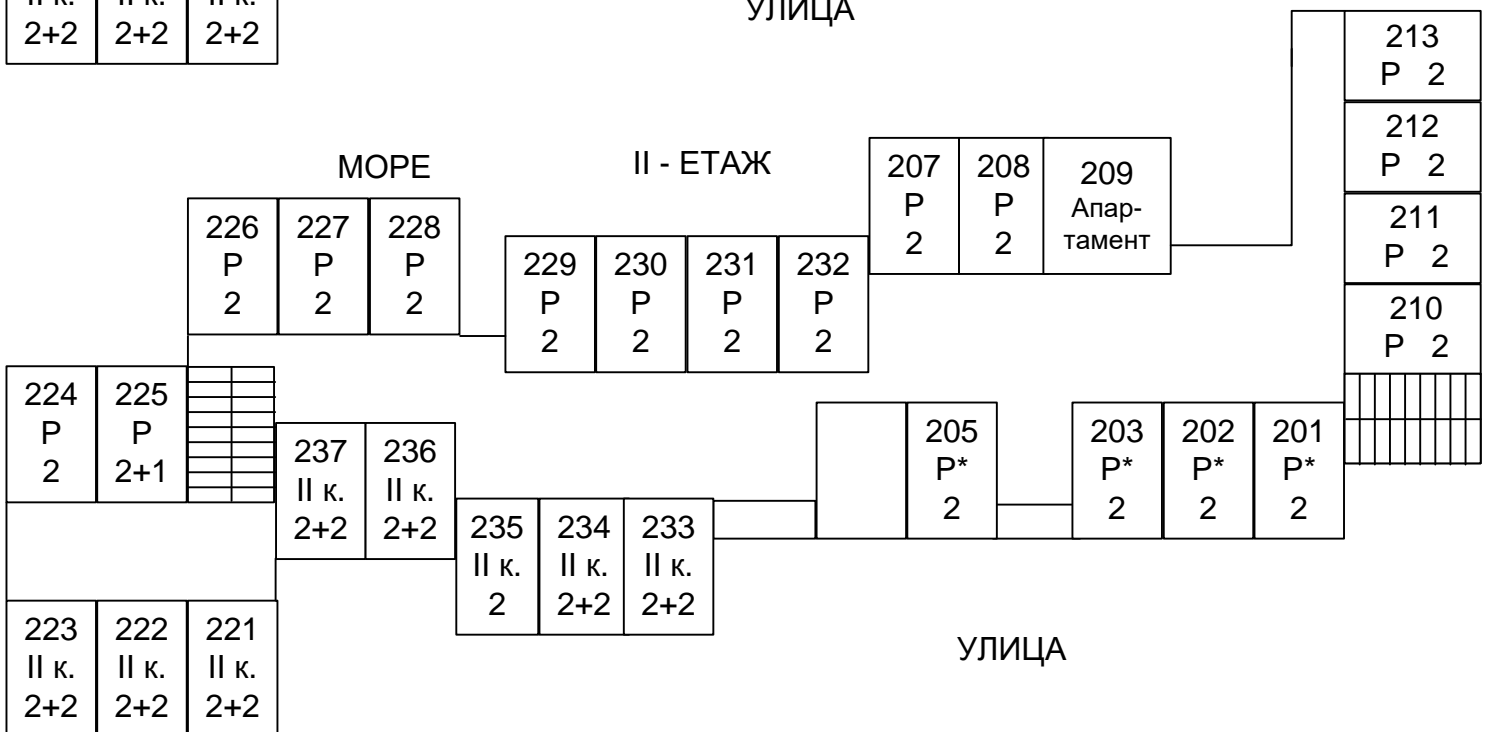

# УСОБ - СОЗОПОЛ

МОРЕ

- P – реновирани стаи с изглед към морето и базата на „УниКредит Булбанк“
- P\* – реновирани стаи с изглед към улицата
- II к. – неремонтирани стаи с изглед към улицата

## I - ЕТАЖ

## II - ЕТАЖ

## III - ЕТАЖ